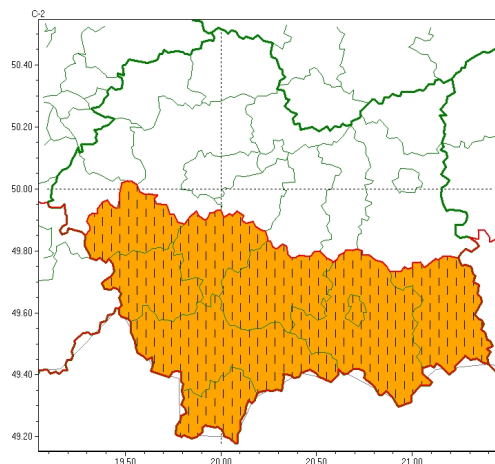

### Zasięg ostrzeżeń w województwie

Silny wiatr  
2023-03-13 14:14

## WOJEWÓDZTWO MAŁOPOLSKIE OSTRZEŻENIA METEOROLOGICZNE ZBIORCZO NR 67 WYKAZ OBSZARÓW ZUJ CYCHOSTRZEŻENIE o godz. 14:14 dnia 13.03.2023

Zjawisko/Stopień zagrożenia	Silny wiatr/2 ZMIANA
Obszar (w nawiasie numer ostrzeżenia dla powiatu)	powiaty: gorlicki(31), limanowski(26), mylenicki(21), nowosadecki(33), nowotarski(33), Nowy Sącz(25), suski(32), tatrzański(30), wadowicki(24)
Ważność	od godz. 14:14 dnia 13.03.2023 do godz. 18:00 dnia 14.03.2023
Prawdopodobieństwo	90%
Przebieg	Prognozuje się wystąpienie silnego wiatru o średniej prędkości 35 km/h do 45 km/h, w porywach około 90 km/h, lokalnie po północy do 100 km/h, z południa i południowego zachodu.
SMS	IMGW-PIB OSTRZEŻENIA: WIATR/2 małopolskie (9 powiatów) od 14:14/13.03 do 18:00/14.03.2023 prędkość do 45 km/h, porywy do 100 km/h, S i SW. Dotyczy powiatów: gorlicki, limanowski, mylenicki, nowosadecki, nowotarski, Nowy Sącz, suski, tatrzański i wadowicki.
RSO	Woj. małopolskie (9 powiatów), IMGW-PIB wydał ostrzeżenie drugiego stopnia o silnym wietrze
Uwagi	Brak.