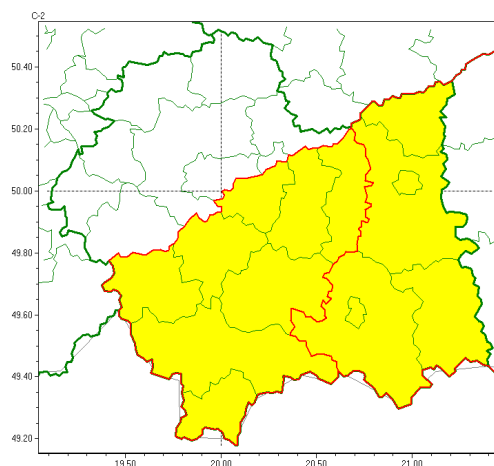

Zasięg ostrzeżeń w województwie

Intensywne opady deszczu
2022-03-31 01:33

WOJEWÓDZTWO MAŁOPOLSKIE
OSTRZEŻENIA METEOROLOGICZNE ZBIORCZO NR 64
WYKAZ OBOWIĄZUJĄCYCH OSTRZEŻEŃ
o godz. 01:33 dnia 31.03.2022

Zjawisko/Stopień zagrożenia	Intensywne opady deszczu/1
Obszar (w nawiasie numer ostrzeżenia dla powiatu)	powiaty: bocheński(24), brzeski(24), limanowski(38), mylenicki(33), nowotarski(46), suski(43), tatrzański(46), wielicki(24)
Ważność	od godz. 14:00 dnia 31.03.2022 do godz. 07:00 dnia 01.04.2022
Prawdopodobieństwo	80%
Przebieg	Prognozowane są opady deszczu o natężeniu umiarkowanym, okresami silnym. Prognozowana suma opadów od 20 mm do 35 mm.
SMS	IMGW-PIB OSTRZEGA: DESZCZ/1 małopolskie (8 powiatów) od 14:00/31.03 do 07:00/01.04.2022 35 mm. Dotyczy powiatów: bocheński, brzeski, limanowski, mylenicki, nowotarski, suski, tatrzański i wielicki.
RSO	Woj. małopolskie (8 powiatów), IMGW-PIB wydał ostrzeżenie pierwszego stopnia o intensywnych opadach deszczu
Uwagi	Po 07.00 01.04. opady będą nadal występować, ale w postaci deszczu ze śniegiem i śniegu
Zjawisko/Stopień zagrożenia	Intensywne opady deszczu/1
Obszar (w nawiasie numer ostrzeżenia dla powiatu)	powiaty: dębowski(24), gorlicki(45), nowosądecki(48), Nowy Sącz(36), tarnowski(24), Tarnów(24)
Ważność	od godz. 14:00 dnia 31.03.2022 do godz. 14:00 dnia 01.04.2022
Prawdopodobieństwo	80%