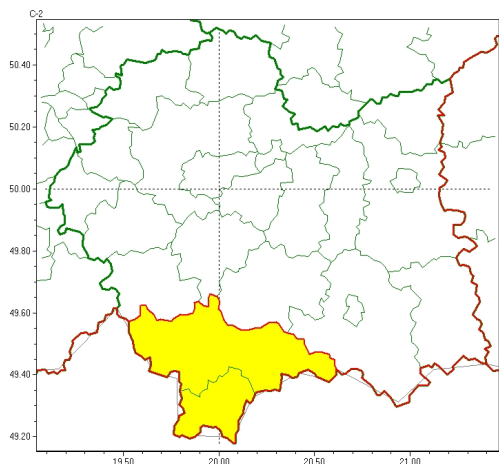

### Zasięg ostrzeżeń w województwie

Intensywne opady śniegu  
2024-01-24 18:56

Silny wiatr  
2024-01-24 18:56

## WOJEWÓDZTWO MAŁOPOLSKIE OSTRZEŻENIA METEOROLOGICZNE ZBIORCZO NR 31 WYKAZ OBOWIĄZUJĄCYCH OSTRZEŻEŃ o godz. 18:56 dnia 24.01.2024

Zjawisko/Stopień zagrożenia	Silny wiatr/1
Obszar (w nawiasie numer ostrzeżenia dla powiatu)	powiaty: bocheński(13), brzeski(13), chrzanowski(12), dąbrowski(15), gorlicki(15), krakowski(12), Kraków(13), limanowski(16), miechowski(14), myślenicki(13), nowosądecki(16), nowotarski(16), Nowy Sącz(15), olkuski(13), oświęcimski(11), proszowicki(13), suski(13), tarnowski(14), Tarnów(14), tatrzański(16), wadowicki(12), wielicki(13)
Ważność	od godz. 07:00 dnia 25.01.2024 do godz. 16:00 dnia 25.01.2024
Prawdopodobieństwo	80%
Przebieg	Prognozuje się wystąpienie silnego wiatru o średniej prędkości do 35 km/h, w porywach do 80 km/h, z północnego zachodu.
SMS	IMGW-PIB OSTRZEŻENIA: WIATR/1 małopolskie (wszystkie powiaty) od 07:00/25.01 do 16:00/25.01.2024 prędkość do 35 km/h, porywy do 80 km/h, NW. Dotyczy powiatów: wszystkie powiaty.
RSO	Woj. małopolskie (wszystkie powiaty), IMGW-PIB wydał ostrzeżenie pierwszego stopnia o silnym wietrze
Uwagi	Brak.
Zjawisko/Stopień zagrożenia	Intensywne opady śniegu/1
Obszar (w nawiasie numer ostrzeżenia dla powiatu)	powiaty: nowotarski(15), tatrzański(15)
Ważność	od godz. 04:00 dnia 25.01.2024 do godz. 04:00 dnia 26.01.2024