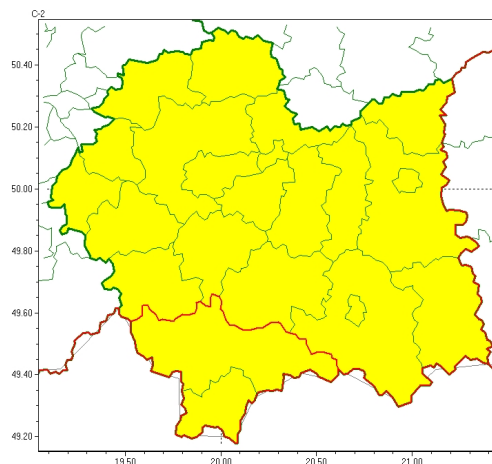

### Zasięg ostrzeżeń w województwie

Intensywne opady śniegu  
2024-01-24 18:56

Silny wiatr  
2024-01-24 18:56

## WOJEWÓDZTWO MAŁOPOLSKIE OSTRZEŻENIA METEOROLOGICZNE ZBIORCZO NR 31 WYKAZ OBOWIĄZUJĄCYCH OSTRZEŻEŃ o godz. 18:56 dnia 24.01.2024

Zjawisko/Stopień zagrożenia	Silny wiatr/1
Obszar (w nawiasie numer ostrzeżenia dla powiatu)	powiaty: bocheński(13), brzeski(13), chrzanowski(12), dąbrowski(15), gorlicki(15), krakowski(12), Kraków(13), limanowski(16), miechowski(14), myślenicki(13), nowosądecki(16), nowotarski(16), Nowy Sącz(15), olkuski(13), oświęcimski(11), proszowicki(13), suski(13), tarnowski(14), Tarnów(14), tatrzański(16), wadowicki(12), wielicki(13)
Ważność	od godz. 07:00 dnia 25.01.2024 do godz. 16:00 dnia 25.01.2024
Prawdopodobieństwo	80%
Przebieg	Prognozuje się wystąpienie silnego wiatru o średniej prędkości do 35 km/h, w porywach do 80 km/h, z północnego zachodu.
SMS	IMGW-PIB OSTRZEŻENIA: WIATR/1 małopolskie (wszystkie powiaty) od 07:00/25.01 do 16:00/25.01.2024 prędkość do 35 km/h, porywy do 80 km/h, NW. Dotyczy powiatów: wszystkie powiaty.
RSO	Woj. małopolskie (wszystkie powiaty), IMGW-PIB wydał ostrzeżenie pierwszego stopnia o silnym wietrze
Uwagi	Brak.
Zjawisko/Stopień zagrożenia	Intensywne opady śniegu/1
Obszar (w nawiasie numer ostrzeżenia dla powiatu)	powiaty: nowotarski(15), tatrzański(15)
Ważność	od godz. 04:00 dnia 25.01.2024 do godz. 04:00 dnia 26.01.2024