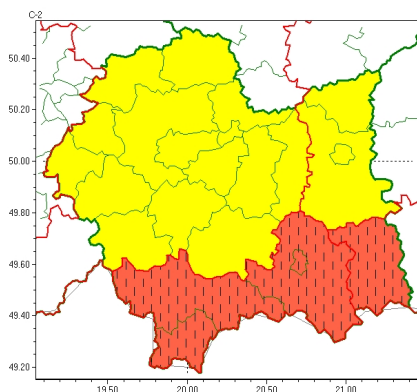

Zasięg ostrzeżeń w województwie

Burze
2024-07-17 12:02

Upał
2024-07-17 12:02

WOJEWÓDZTWO MAŁOPOLSKIE
OSTRZEŻENIA METEOROLOGICZNE ZBIORCZO NR 254
WYKAZ OBOWIĄZUJĄCYCH OSTRZEŻEŃ
o godz. 12:02 dnia 17.07.2024

Zjawisko/Stopień zagrożenia	Burze/3 ZMIANA
Obszar (w nawiasie numer ostrzeżenia dla powiatu)	powiaty: gorlicki(108), nowosdecki(119), nowotarski(123), Nowy Sącz(103), tatrzański(124)
Ważność	od godz. 11:53 dnia 17.07.2024 do godz. 04:00 dnia 18.07.2024
Prawdopodobieństwo	70%
Przebieg	Prognozowane są burze, którym miejscami będą towarzyszyć ulewne opady deszczu do 80 mm oraz porywy wiatru do 85 km/h. Lokalnie grad.
SMS	IMGW-PIB OSTRZEŻENIA: BURZE/3 małopolskie (5 powiatów) od 11:53/17.07 do 04:00/18.07.2024 deszcz 80 mm, porywy 85 km/h, grad. Dotyczy powiatów: gorlicki, nowosdecki, nowotarski, Nowy Sącz i tatrzański.
RSO	Woj. małopolskie (5 powiatów), IMGW-PIB wydał ostrzeżenie trzeciego stopnia o burzach
Uwagi	Brak.
Zjawisko/Stopień zagrożenia	Burze/1
Obszar (w nawiasie numer ostrzeżenia dla powiatu)	powiaty: bocheński(87), brzeski(89), chrzanowski(88), dąbrowski(90), krakowski(87), Kraków(88), limanowski(108), miechowski(87), mylenicki(98), olkuski(87), owiński(93), proszowicki(86), suski(108), tarnowski(89), Tarnów(89), wadowicki(100), wielicki(87)
Ważność	od godz. 13:30 dnia 17.07.2024 do godz. 03:00 dnia 18.07.2024
Prawdopodobieństwo	80%