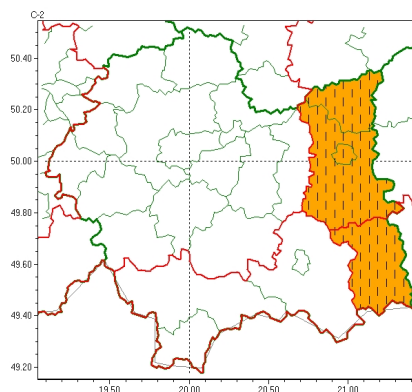

Zasięg ostrzeżeń w województwie

Burze
2024-07-17 12:02

Upał
2024-07-17 12:02

WOJEWÓDZTWO MAŁOPOLSKIE
OSTRZEŻENIA METEOROLOGICZNE ZBIORCZO NR 254
WYKAZ OBOWIĄZUJĄCYCH OSTRZEŻEŃ
o godz. 12:02 dnia 17.07.2024

Zjawisko/Stopień zagrożenia	Burze/3 ZMIANA
Obszar (w nawiasie numer ostrzeżenia dla powiatu)	powiaty: gorlicki(108), nowosdecki(119), nowotarski(123), Nowy Sącz(103), tatrzański(124)
Ważność	od godz. 11:53 dnia 17.07.2024 do godz. 04:00 dnia 18.07.2024
Prawdopodobieństwo	70%
Przebieg	Prognozowane są burze, którym miejscami będą towarzyszyć ulewne opady deszczu do 80 mm oraz porywy wiatru do 85 km/h. Lokalnie grad.
SMS	IMGW-PIB OSTRZEŻENIA: BURZE/3 małopolskie (5 powiatów) od 11:53/17.07 do 04:00/18.07.2024 deszcz 80 mm, porywy 85 km/h, grad. Dotyczy powiatów: gorlicki, nowosdecki, nowotarski, Nowy Sącz i tatrzański.
RSO	Woj. małopolskie (5 powiatów), IMGW-PIB wydał ostrzeżenie trzeciego stopnia o burzach
Uwagi	Brak.
Zjawisko/Stopień zagrożenia	Burze/1
Obszar (w nawiasie numer ostrzeżenia dla powiatu)	powiaty: bocheński(87), brzeski(89), chrzanowski(88), dąbrowski(90), krakowski(87), Kraków(88), limanowski(108), miechowski(87), mylenicki(98), olkuski(87), owiński(93), proszowicki(86), suski(108), tarnowski(89), Tarnów(89), wadowicki(100), wielicki(87)
Ważność	od godz. 13:30 dnia 17.07.2024 do godz. 03:00 dnia 18.07.2024
Prawdopodobieństwo	80%