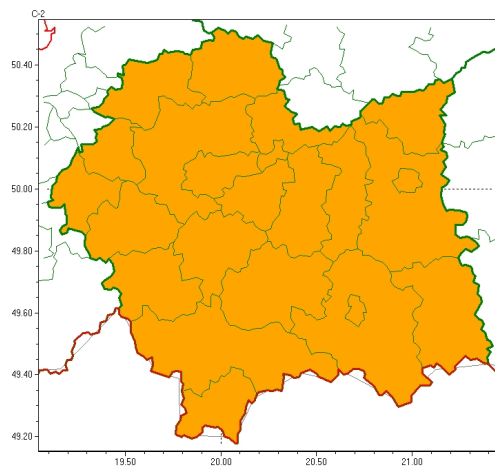

Zasięg ostrzeżeń w województwie

Burze
2024-06-03 05:31

WOJEWÓDZTWO MAŁOPOLSKIE
OSTRZEŻENIA METEOROLOGICZNE ZBIORCZO NR 156
WYKAZ OBYWÓW ZUJACYCH OSTRZEŻENIE
o godz. 05:31 dnia 03.06.2024

Zjawisko/Stopień zagrożenia	Burze/2
Obszar (w nawiasie numer ostrzeżenia dla powiatu)	powiaty: bocheński(56), brzeski(55), chrzanowski(58), dąbrowski(59), gorlicki(75), krakowski(58), Kraków(59), limanowski(74), miechowski(59), myślenicki(68), nowosądecki(84), nowotarski(88), Nowy Sącz(68), olkuski(58), oświęcimski(62), proszowicki(58), suski(77), tarnowski(55), Tarnów(55), tatrzański(91), wadowicki(70), wielicki(59)
Ważność	od godz. 11:00 dnia 03.06.2024 do godz. 24:00 dnia 03.06.2024
Prawdopodobieństwo	80%
Przebieg	Prognozowane są burze, którym miejscami będą towarzyszyć bardzo silne opady deszczu do 30 mm, a punktowo do 45 mm, oraz porywy wiatru do 80 km/h. Lokalnie grad.
SMS	IMGW-PIB OSTRZEŻENIA: BURZE/2 małopolskie (wszystkie powiaty) od 11:00/03.06 do 24:00/03.06.2024 deszcz 45 mm, porywy 80 km/h, grad. Dotyczy powiatów: wszystkie powiaty.
RSO	Woj. małopolskie (wszystkie powiaty), IMGW-PIB wydał ostrzeżenie drugiego stopnia o burzach
Uwagi	Brak.