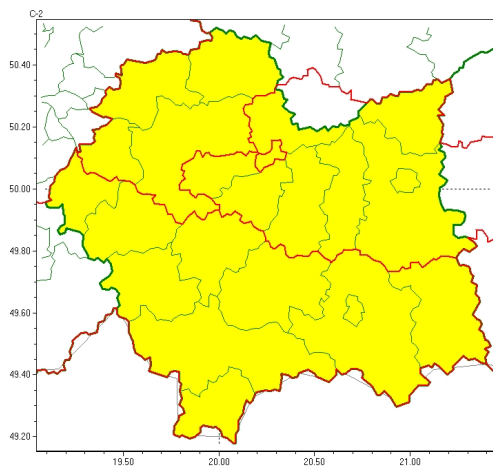

WB-I-6331.3.119.2024

Zasięg ostrzeżeń w województwie

Przymrozki
2024-04-25 12:20

WOJEWÓDZTWO MAŁOPOLSKIE
OSTRZEŻENIA METEOROLOGICZNE ZBIORCZO NR 103
WYKAZ OBOWIĄZUJĄCYCH OSTRZEŻEŃ
o godz. 12:20 dnia 25.04.2024

Zjawisko/Stopień zagrożenia	Przymrozki/1
Obszar (w nawiasie numer ostrzeżenia dla powiatu)	powiaty: chrzanowski(37), krakowski(37), miechowski(37), olkuski(37)
Ważność	od godz. 01:00 dnia 26.04.2024 do godz. 07:00 dnia 26.04.2024
Prawdopodobieństwo	80%
Przebieg	Prognozowany jest spadek temperatury powietrza do około -1°C , przy gruncie do -3°C .
SMS	IMGW-PIB OSTRZEŻEGA: PRZYMROZKI/1 małopolskie (4 powiaty) od 01:00/26.04 do 07:00/26.04.2024 temp. min -1 st., przy gruncie -3 st. Dotyczy powiatów: chrzanowski, krakowski, miechowski i olkuski.
RSO	Woj. małopolskie (4 powiaty), IMGW-PIB wydał ostrzeżenie pierwszego stopnia o przymrozkach
Uwagi	Brak.
Zjawisko/Stopień zagrożenia	Przymrozki/1
Obszar (w nawiasie numer ostrzeżenia dla powiatu)	powiaty: bocheński(36), brzeski(35), dębrowski(38), Kraków(38), proszowicki(36), tarnowski(35), Tarnów(35), wielicki(38)
Ważność	od godz. 01:00 dnia 26.04.2024 do godz. 07:00 dnia 26.04.2024
Prawdopodobieństwo	80%
Przebieg	Prognozowany jest spadek temperatury powietrza do około 1°C , przy gruncie do -2°C .