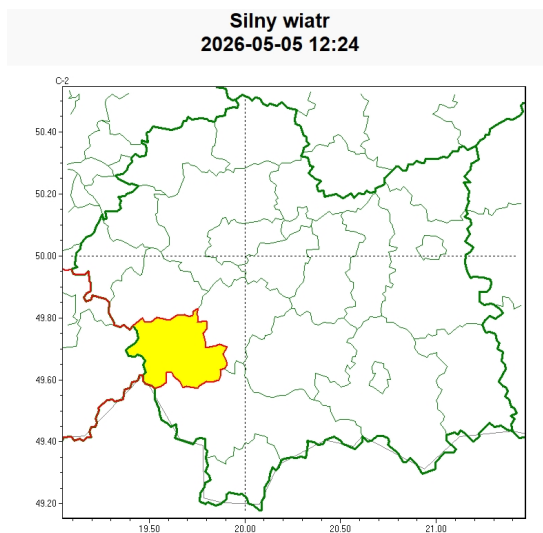

# WB-I-6331.3.112.2026

Zasięg ostrzeżeń w województwie

**WOJEWÓDZTWO MAŁOPOLSKIE**  
**OSTRZEŻENIA METEOROLOGICZNE ZBIORCZO NR 109**  
**WYKAZ OBOWIĄZUJĄCYCH OSTRZEŻEŃ**  
**o godz. 12:24 dnia 05.05.2026**

Zjawisko/Stopecień zagrożenia	Silny wiatr/1
Obszar (w nawiasie numer ostrzeżenia dla powiatu)	powiaty: suski(49)
Ważność	od godz. 00:00 dnia 06.05.2026 do godz. 07:00 dnia 06.05.2026
Prawdopodobieństwo	70%
Przebieg	Prognozuje się wystąpienie silnego wiatru o średniej prędkości do 35 km/h, lokalnie w porywach do 70 km/h, z południa i południowego zachodu.
SMS	IMGW-PIB OSTRZEGA: WIATR/1 małopolskie (1 powiat) od 00:00/06.05 do 07:00/06.05.2026 prędkość do 35 km/h, porywy do 70 km/h, S, SW. Dotyczy powiatów: suski.
RSO	Woj. małopolskie (1 powiat), IMGW-PIB wydał ostrzeżenie pierwszego stopnia o silnym wietrze
Uwagi	Brak.