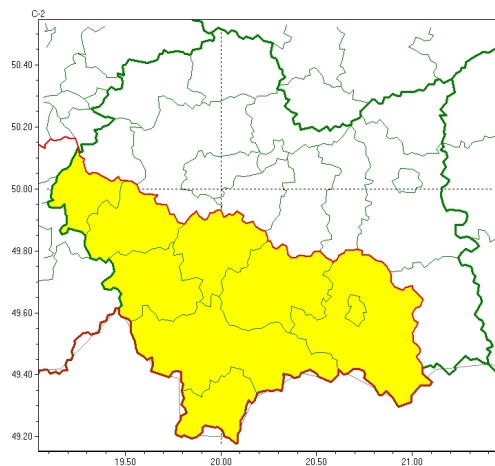

Zasięg ostrzeżeń w województwie

Silny deszcz z burzami
2026-05-31 12:39

WOJEWÓDZTWO MAŁOPOLSKIE
OSTRZEŻENIA METEOROLOGICZNE ZBIORCZO NR 130
WYKAZ OBOWIĄZUJĄCYCH OSTRZEŻEŃ
o godz. 12:39 dnia 31.05.2026

Zjawisko/Stopień zagrożenia	Silny deszcz z burzami/1
Obszar (w nawiasie numer ostrzeżenia dla powiatu)	powiaty: limanowski(59), myślenicki(51), nowosądecki(69), nowotarski(75), Nowy Sącz(58), oświęcimski(46), suski(61), tatrzański(60), wadowicki(49)
Ważność	od godz. 01:00 dnia 01.06.2026 do godz. 15:00 dnia 01.06.2026
Prawdopodobieństwo	80%
Przebieg	Prognozowane są opady deszczu o natężeniu umiarkowanym, okresami silnym. Wysokość opadu miejscami od 25 mm do 40 mm. Opadom przejściowo towarzyszyć mogą burze z porywami wiatru do 60 km/h.
SMS	IMGW-PIB OSTRZEŻGA: DESZCZ i BURZE/1 małopolskie (9 powiatów) od 01:00/01.06 do 15:00/01.06.2026 40 mm; porywy 60 km/h. Dotyczy powiatów: limanowski, myślenicki, nowosądecki, nowotarski, Nowy Sącz, oświęcimski, suski, tatrzański i wadowicki.
RSO	Woj. małopolskie (9 powiatów), IMGW-PIB wydał ostrzeżenie pierwszego stopnia o intensywnych opadach deszczu z burzami
Uwagi	Brak.